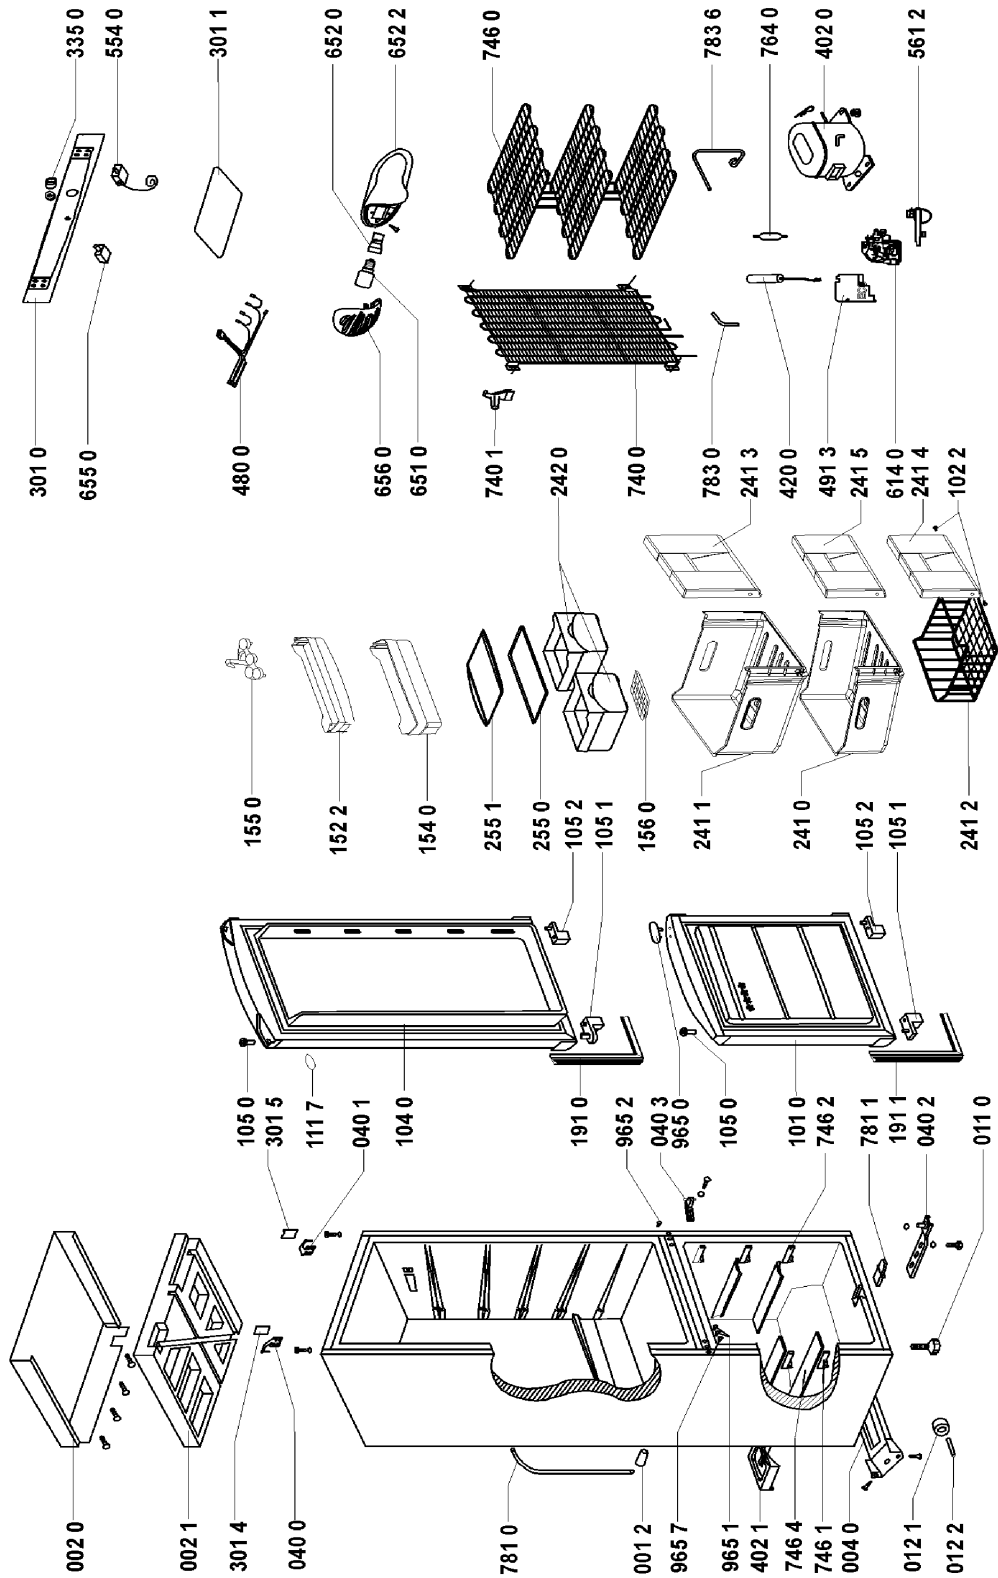

IMAGE EXPLODED VIEW

0000 001 54331